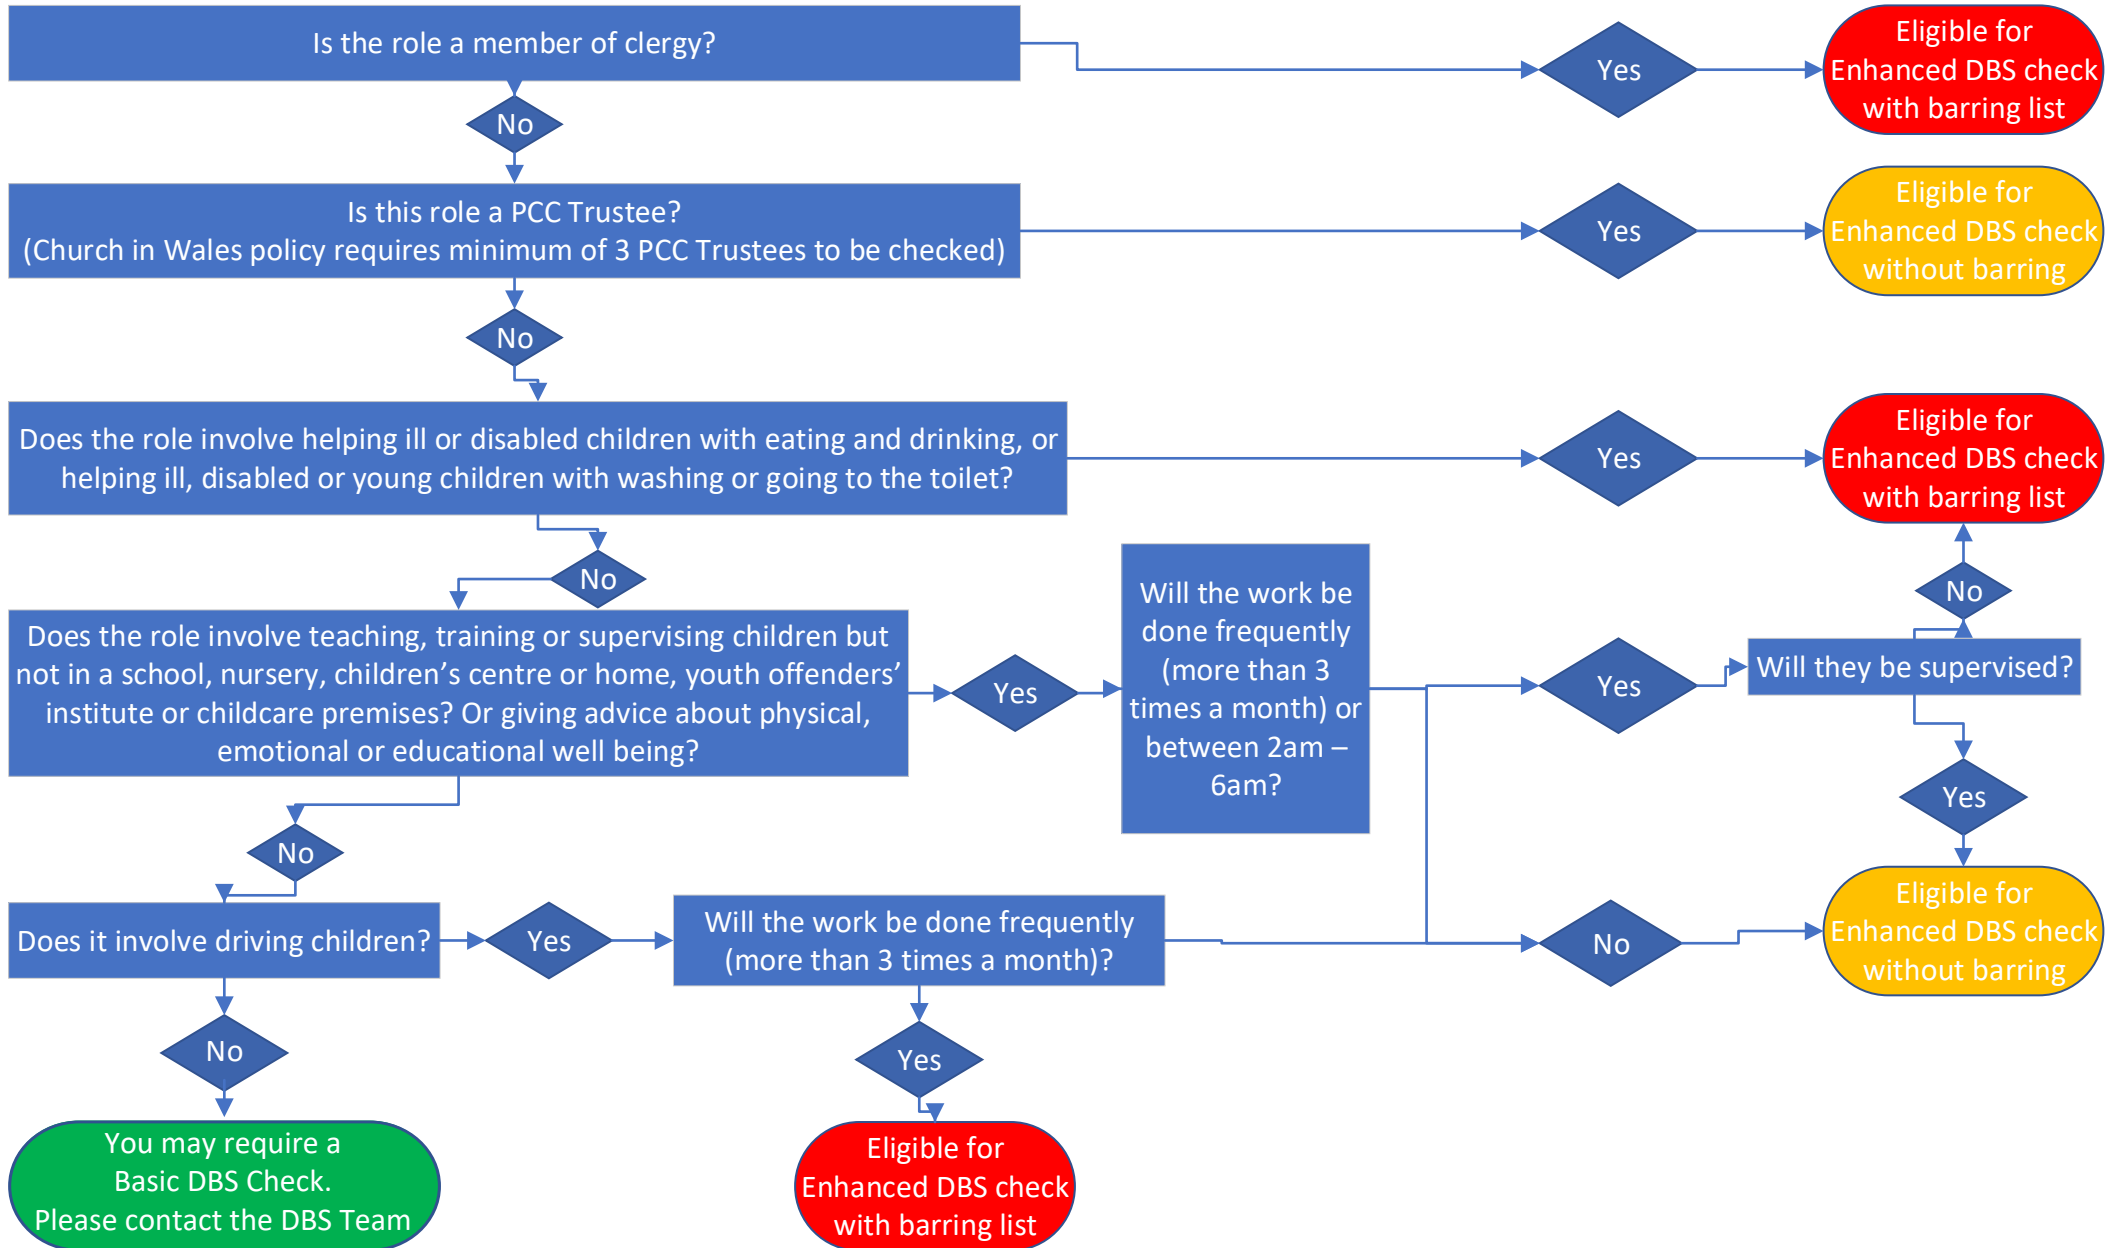

Church in Wales DBS Flowchart for roles working with Children

Please work through the flowchart, circling each **Yes or No** decision you make to arrive at the type of DBS check you are requesting.

Siart llif Gwasanaeth Datgelu a Gwahardd (DBS) yr Eglwys yng Nghymru ar gyfer swyddi sy'n gweithio gyda Phlant

Ewch drwy'r siart llif hon gan roi cylch o amgylch pob penderfyniad (Ydy neu Nac ydy) a wnewch o ran y math o wiriad DBS y gofynnwch amdano.